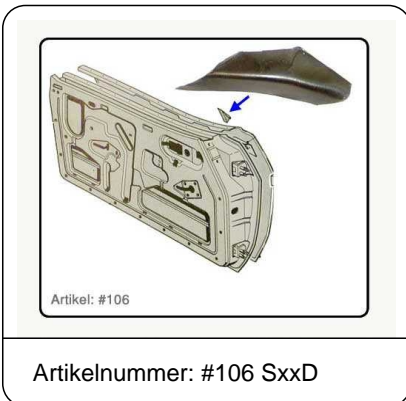

"Gummidreieck" (lang) schwarz,

Fensterrahmen links Capri II-III

Artikelnummer: 106 SxxD

Preis: 11.40 EUR inkl. 19 % MwSt.

CCD-Mitglieder: 7.60 EUR

Nichtmitglieder: 11.40 EUR

Lieferzeit: zur Zeit wieder lieferbar = bereits aus Nachfertigung. (ca. 5-8 Werkzeuge).

Abdichtung / "Gummidreieck"

- schwarz
- Dreiecksform

als Dichtung am Übergang von Fensterrahmen zum Türkörper / **vorne** (schräg = lang) / **links (LH)**

passend für Capri II - Capri III, Bj. 01/74 bis 02/87