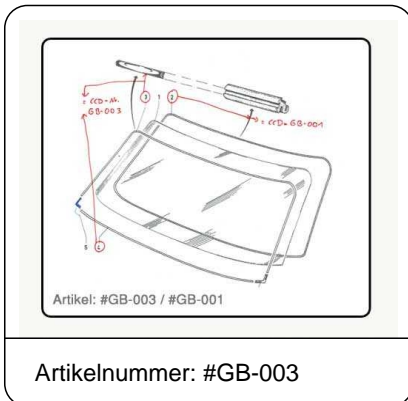

Chromeinsatz schmal für Frontscheiben- Dichtung Capri I, mit Öffnung für Chromkeder

Artikelnummer: GB-003

Preis: 30.00 EUR inkl. 19 % MwSt.

CCD-Mitglieder: 20.00 EUR

Nichtmitglieder: 30.00 EUR

Lieferzeit: zur Zeit wieder lieferbar =
bereits aus Nachfertigung. (ca. 5-8
Werktage).

Chromeinsatz schmal für Frontscheiben-Dichtung für Capri I mit Öffnung für
Chromkeder

Gesamtbreite = 11 mm, Sichtbreite = 8 mm, Länge = 4,00 m