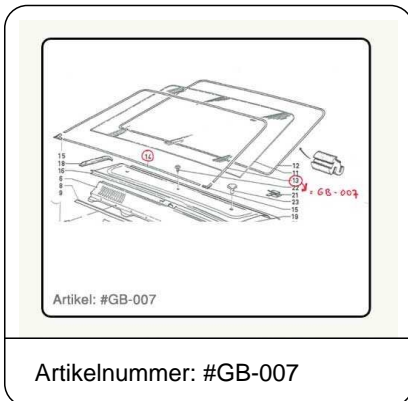

Chromeinsatz schmal für Heckscheiben- Dichtung Capri I, mit Öffnung für Chromkeder

Artikelnummer: GB-007

Preis: 30.00 EUR inkl. 19 % MwSt.

CCD-Mitglieder: 20.00 EUR

Nichtmitglieder: 30.00 EUR

Lieferzeit: zur Zeit wieder lieferbar =
bereits aus Nachfertigung. (ca. 5-8
Werktage).

Chromeinsatz schmal für Heckscheiben-Dichtung Capri I mit Öffnung für
Chromkeder

Gesamtbreite = 11 mm, Sichtbreite = 8 mm, Länge = 4,00 m