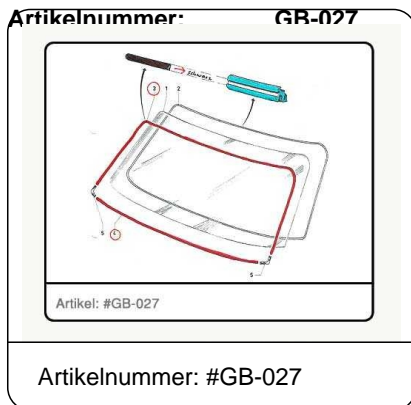

# Kunststoffeinsatz, schmal, Farbe schwarz für Frontscheibendichtung Capri II „S“ / Capri I mit Öffnung für Keder/Einsatz

**Preis:** 42.00 EUR inkl. 19 % MwSt.

CCD-Mitglieder: 28.00 EUR

Nichtmitglieder: 42.00 EUR

**Lieferzeit:** zur Zeit wieder lieferbar =  
bereits aus Nachfertigung. (ca. 5-8  
Werktage).

Kunststoffeinsatz, schmal, Farbe schwarz für Frontscheibendichtung, Capri I oder  
Capri II „S“ mit Öffnung für Keder/Einsatz

Gesamtbreite = 11,0 mm,

Sichtbreite = 8 mm, Länge = 4,00 m