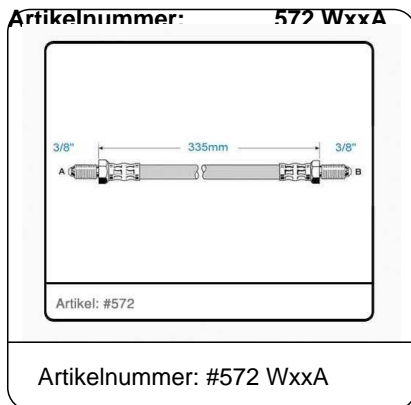

## Bremsschlauch für GIRLING-Bremsanlage,

Capri I vorne und hinten L = 335 mm,

## Zollgewinde

**Preis:** 30.00 EUR inkl. 19 % MwSt.

CCD-Mitglieder: 20.00 EUR

Nichtmitglieder: 30.00 EUR

**Lieferzeit:** zur Zeit wieder lieferbar.  
(ca. 5-8 Werktage).

## Bremsschlauch für GIRLING-Bremsanlage

- passend für **vorne** und **hinten**
  - Länge = 335 mm
  - beidseitig Außengewinde
  - Feingewinde Zoll = UNF 3/8"
- passend für Capri I, Bj. 11/68 bis 12/73