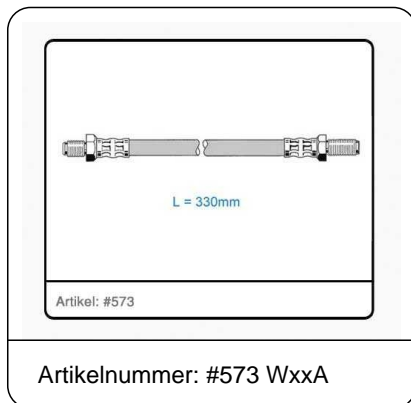

Bremsschlauch für "ATE"-Bremsanlage, Capri

I-III, vorne, L = 330 mm M-Gewinde

Artikelnummer: 573 WxxA

Preis: 25.50 EUR inkl. 19 % MwSt.

CCD-Mitglieder: 17.00 EUR

Nichtmitglieder: 25.50 EUR

Lieferzeit: zur Zeit wieder lieferbar.
(ca. 5-8 Werktage).

Bremsschlauch für "ATE"-Bremsanlage

- passend für **vorne**
 - Länge = 330 mm
 - beidseitig Außengewinde
 - Feingewinde M10
- passend für
- Capri I, Bj. 11/68 bis 12/73
 - Capri II - III, Bj. 01/74 bis 02/787