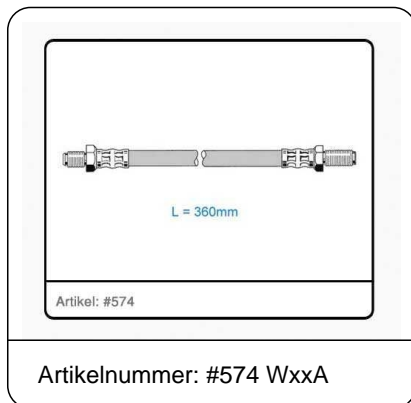

# Bremsschlauch für "ATE"-Bremsanlage, Capri

## I-III, hinten, L = 360 mm M-Gewinde

Artikelnummer: 574 WxxA

**Preis:** 25.50 EUR inkl. 19 % MwSt.

CCD-Mitglieder: 17.00 EUR

Nichtmitglieder: 25.50 EUR

**Lieferzeit:** zur Zeit wieder lieferbar.  
(ca. 5-8 Werktage).

## Bremsschlauch für "ATE"-Bremsanlage

- passend für **hinten**
  - Länge = 360 mm
  - beidseitig Außengewinde
  - Feingewinde M10
- passend für
- Capri I, Bj. 11/68 bis 12/73
  - Capri II - III, Bj. 01/74 bis 02/787